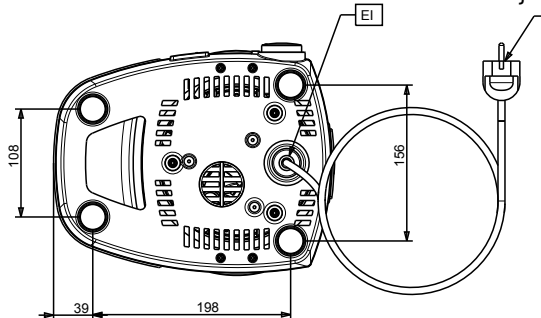

Gornja/e

Električki

Napon napajanja:

560018 (LOLA3)

220-240 V/1 ph/50 Hz

Spojeno opterećenje:

0.85 kW

Ključne informacije:

Vanjske dimenzije, širina: 233 mm

Vanjske dimenzije, dubina: 281 mm

Vanjske dimenzije, visina: 436 mm

Neto težina: 5.2 kg

Transportna težina: 7 kg

Transportna visina: 490 mm

Transportna širina: 320 mm

Transportna dubina: 360 mm

Transportni volumen: 0.06 m³