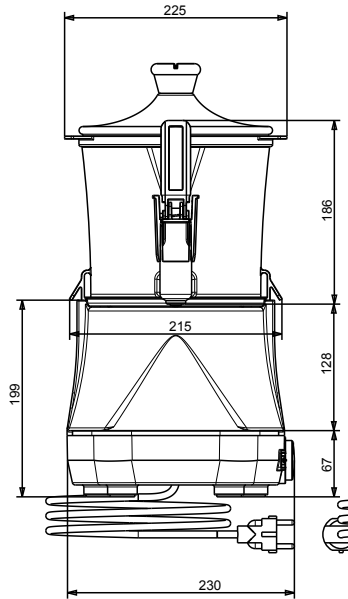

Prednja/e

Bočna/o