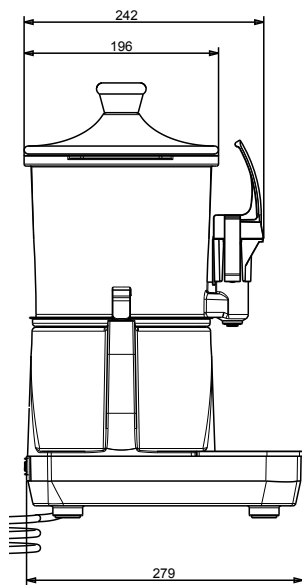

Bočna/o

Električki

Napon napajanja:

560018 (LOLA3)

220-240 V/1 ph/50 Hz

Spojeno opterećenje:

0.85 kW

Ključne informacije:

Vanjske dimenzije, širina: 233 mm

Vanjske dimenzije, dubina: 281 mm

Vanjske dimenzije, visina: 436 mm

Neto težina: 5.2 kg

Transportna težina: 7 kg

Transportna visina: 490 mm

Transportna širina: 320 mm

Transportna dubina: 360 mm

Transportni volumen: 0.06 m³